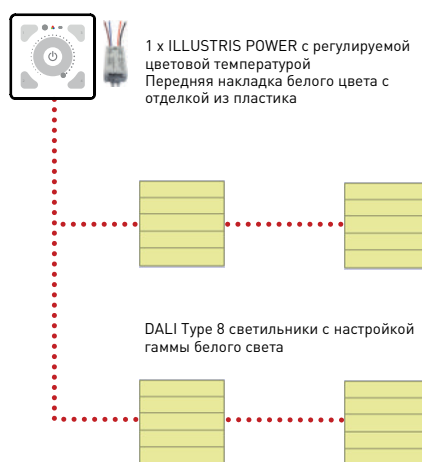

Используемые решения:

- 1 x ILLUSTRIS POWER
- 4 x DALI Type 8 светильники с настройкой гаммы белого света

1 x ILLUSTRIS POWER с регулируемой цветовой температурой
Передняя накладка белого цвета с отделкой из пластика