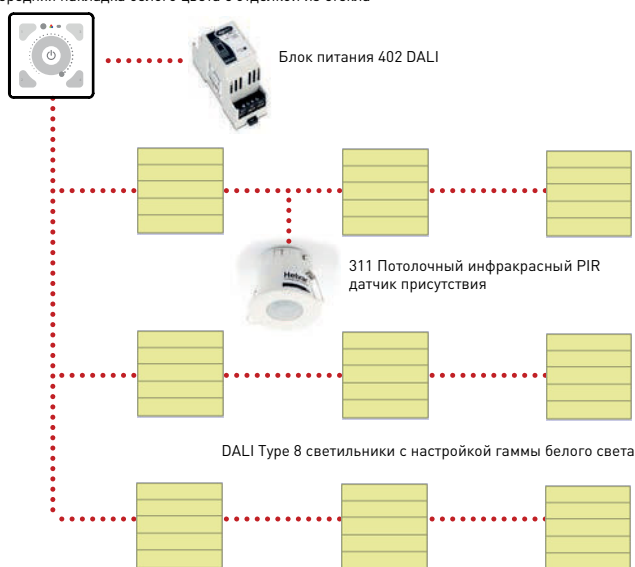

iC-РЕШЕНИЯ ОТ HELVAR: ОСВЕЩЕНИЕ ДЛЯ ЛЮДЕЙ

Helvar – ведущий производитель систем освещения iC с регулируемой цветовой температурой белого света, полностью соответствующих стандарту цветного контроля DALI (позволяет отображать СТ и двухкоординатную цветность). Исследования показали, что эмоциональное самочувствие, комфорт обстановки и производительность труда можно улучшить благодаря правильному выбору искусственного освещения. При использовании с линейкой светодиодных драйверов и модулей iC ILLUSTRIS предлагает элегантный пользовательский интерфейс в виде комплексного решения от HELVAR, ориентированного на человека.

Примеры использования:

Ячеечный офис

с контролем цветовой температуры и датчиком присутствия

Используемые продукты:

- 1 x ILLUSTRIS 290W с интерфейсом DALI
- 1 x ILLUSTRIS 192GW передняя накладка
- 1 x Digidim 402 блок питания
- 1 x 311 Потолочный инфракрасный PIR датчик присутствия
- 9 x DALI Type 8 светильники с настройкой гаммы белого света

1 x ILLUSTRIS 290W с интерфейсом DALI
1 x ILLUSTRIS 192GW с регулируемой цветовой температурой
Передняя накладка белого цвета с отделкой из стекла