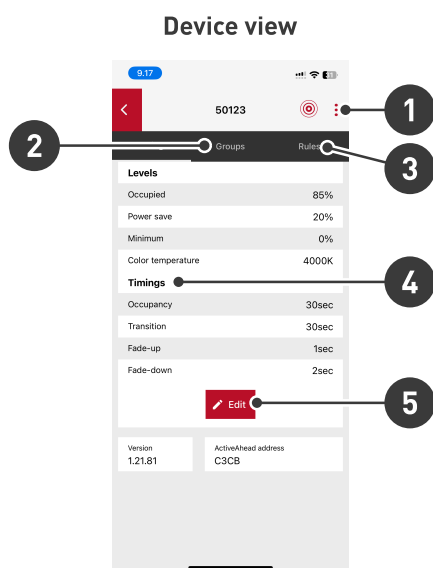

ActiveAhead Sensor Positioning Guide

ActiveAhead Node Positioning Guide

Mobile App Quick Start Guide

Home view

1. Start / Aloita / Start / Start / Démarrer / Avvio / Iniciar

Main view

1. Disconnect / Katkaise yhteys / Koppla från / Trennen / Déconnecter / Disconnetti / Desconectar
2. Nearby groups / Läheiset ryhmät / Närliggande grupper / Gruppen in der Nähe / Groupes à proximité / Gruppi vicini / Grupos cercanos
3. Device ID / Laitteen tunniste / Enhets-ID / Geräte-ID/ ID de l'appareil / ID dispositivo / ID del dispositivo
4. Device details / Laitteen tiedot / Enhetsinformation / Gerätedetails / Détails de l'appareil / Dettagli dispositivo / Datos del dispositivo
5. Filters / Suodattimet / Filter / Filter / Filtres / Filtri / Filtros
6. Access network operations / Verkko toiminnot / Gå till nätverksfunktioner / Auf Netzwerkbetrieb zugreifen / Accéder aux opérations du réseau / Operazioni rete di accesso / Acceder a operaciones de red
7. Nearby devices / Lähellä olevat laitteet / Närliggande enheter / Geräte in der Nähe / Appareils à proximité / Dispositivi vicini / Dispositivos cercanos
8. Open device view / Aava laitevalikko / Öppna enhetsvy / Geräteansicht öffnen / Ouvrir la vue de l'appareil / Apri schermata dispositivo / Abrir vista dispositivo
9. Identify / Tunnista laite / Identifera / Identität / Identifier / Individua / Identificar
10. Select for grouping / Valitse ryhmittelyyn / Välj för gruppering / Zur Gruppierung auswählen / Sélectionner pour regrouper / Seleziona per raggruppamento / Seleccionar para agrupamiento
11. Scan for more / Etsi lisää laitteita / Skanna för mer / Weitere suchen / Rechercher plus / Scansiona di più / Buscar más