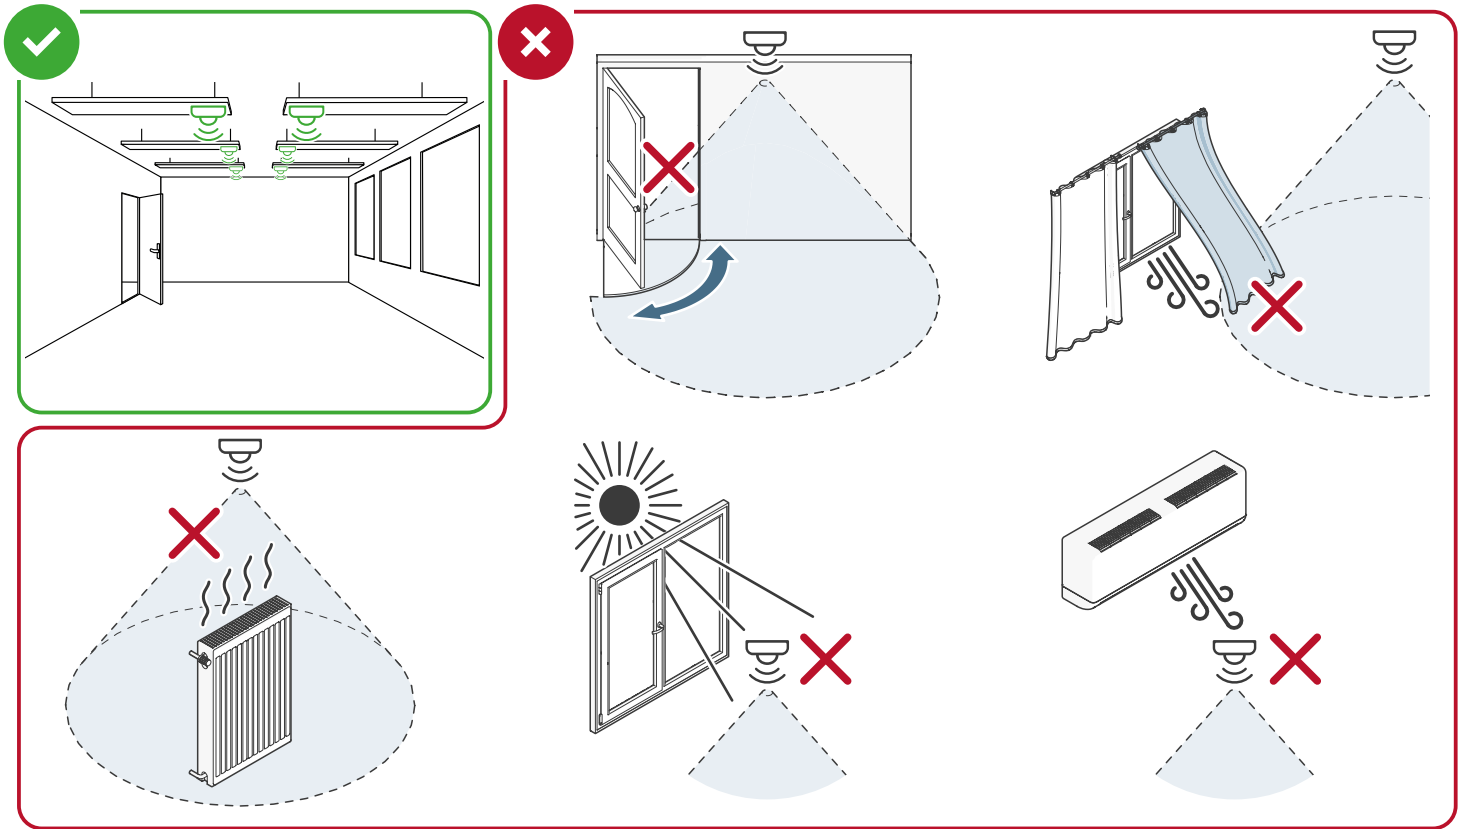

ActiveAhead Sensor Positioning Guide

ActiveAhead Node Positioning Guide

Mobile App Quick Start Guide

Home view

1. Start / Aloita / Start / Start / Démarrer / Avvio / Iniciar

Main view

1. Disconnect / Katkaise yhteys / Koppla från / Trennen / Déconnecter / Disconnetti / Desconectar
2. Nearby groups / Läheiset ryhmät / Närliggande grupper / Gruppen in der Nähe / Groupes à proximité / Gruppi vicini / Grupos cercanos
3. Device ID / Laitteen tunniste / Enhets-ID / Geräte-ID/ ID de l'appareil / ID dispositivo / ID del dispositivo
4. Device details / Laitteen tiedot / Enhetsinformation / Gerätedetails / Détails de l'appareil / Dettagli dispositivo / Datos del dispositivo
5. Filters / Suodattimet / Filter / Filter / Filtres / Filtri / Filtros
6. Access network operations / Verkko toiminnot / Gå till nätverksfunktioner / Auf Netzwerkbetrieb zugreifen / Accéder aux opérations du réseau / Operazioni rete di accesso / Acceder a operaciones de red
7. Nearby devices / Lähellä olevat laitteet / Närliggande enheter / Geräte in der Nähe / Appareils à proximité / Dispositivi vicini / Dispositivos cercanos
8. Open device view / Aava laitevalikko / Öppna enhetsvy / Geräteansicht öffnen / Ouvrir la vue de l'appareil / Apri schermata dispositivo / Abrir vista dispositivo
9. Identify / Tunnista laite / Identifera / Identität / Identifier / Individua / Identificar
10. Select for grouping / Valitse ryhmittelyyn / Välj för gruppering / Zur Gruppierung auswählen / Sélectionner pour regrouper / Seleziona per raggruppamento / Seleccionar para agrupamiento
11. Scan for more / Etsi lisää laitteita / Skanna för mer / Weitere suchen / Rechercher plus / Scansiona di più / Buscar más