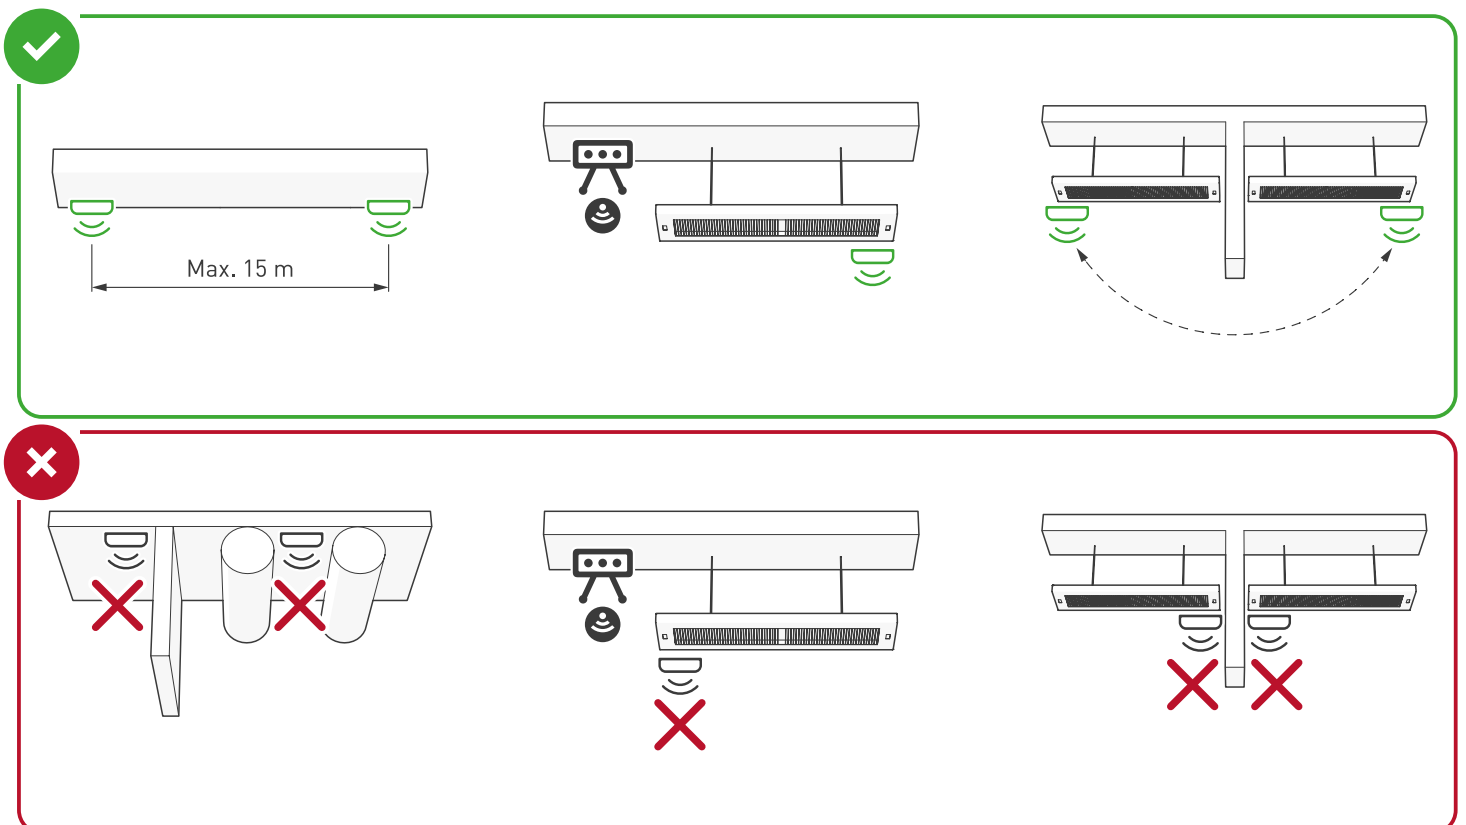

ActiveAhead Sensor Positioning Guide

ActiveAhead Node Positioning Guide

Mobile App Quick Start Guide

Home view

1. Start / Aloita / Start / Start / Démarrer / Avvio / Iniciar

Main view

1. Disconnect / Katkaise yhteys / Koppla från / Trennen / Déconnecter / Disconnetti / Desconectar
2. Nearby groups / Läheiset ryhmät / Närliggande grupper / Gruppen in der Nähe / Groupes à proximité / Gruppi vicini / Grupos cercanos
3. Device ID / Laitteen tunniste / Enhets-ID / Geräte-ID/ ID de l'appareil / ID dispositivo / ID del dispositivo
4. Device details / Laitteen tiedot / Enhetsinformation / Gerätedetails / Détails de l'appareil / Dettagli dispositivo / Datos del dispositivo
5. Filters / Suodattimet / Filter / Filter / Filtres / Filtri / Filtros
6. Access network operations / Verkko toiminnot / Gå till nätverksfunktioner / Auf Netzwerkbetrieb zugreifen / Accéder aux opérations du réseau / Operazioni rete di accesso / Acceder a operaciones de red
7. Nearby devices / Lähellä olevat laitteet / Närliggande enheter / Geräte in der Nähe / Appareils à proximité / Dispositivi vicini / Dispositivos cercanos
8. Open device view / Aava laitevalikko / Öppna enhetsvy / Geräteansicht öffnen / Ouvrir la vue de l'appareil / Apri schermata dispositivo / Abrir vista dispositivo
9. Identify / Tunnista laite / Identifera / Identität / Identifier / Individua / Identificar
10. Select for grouping / Valitse ryhmittelyyn / Välj för gruppering / Zur Gruppierung auswählen / Sélectionner pour regrouper / Seleziona per raggruppamento / Seleccionar para agrupamiento
11. Scan for more / Etsi lisää laitteita / Skanna för mer / Weitere suchen / Rechercher plus / Scansiona di più / Buscar más