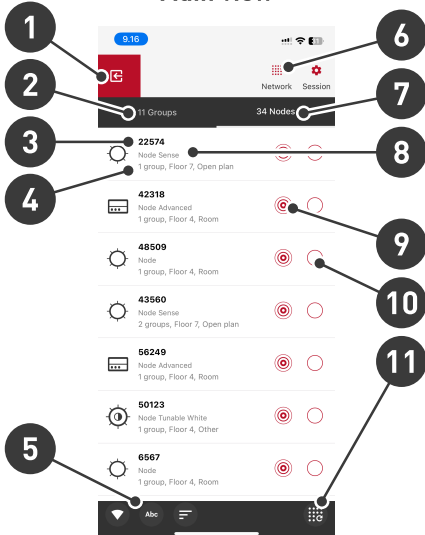

ActiveAhead Sensor Positioning Guide

ActiveAhead Node Positioning Guide

Mobile App Quick Start Guide

Home view

1. Start / Aloita / Start / Start / Démarrer / Avvio / Iniciar

Main view

1. Disconnect / Katkaise yhteys / Koppla från / Trennen / Déconnecter / Disconnetti / Desconectar
2. Nearby groups / Läheiset ryhmät / Närliggande grupper / Gruppen in der Nähe / Groupes à proximité / Gruppi vicini / Grupos cercanos
3. Device ID / Laitteen tunniste / Enhets-ID / Geräte-ID/ ID de l'appareil / ID dispositivo / ID del dispositivo
4. Device details / Laitteen tiedot / Enhetsinformation / Gerätedetails / Détails de l'appareil / Dettagli dispositivo / Datos del dispositivo
5. Filters / Suodattimet / Filter / Filter / Filtres / Filtri / Filtros
6. Access network operations / Verkko toiminnot / Gå till nätverksfunktioner / Auf Netzwerkbetrieb zugreifen / Accéder aux opérations du réseau / Operazioni rete di accesso / Acceder a operaciones de red
7. Nearby devices / Lähellä olevat laitteet / Närliggande enheter / Geräte in der Nähe / Appareils à proximité / Dispositivi vicini / Dispositivos cercanos
8. Open device view / Aava laitevalikko / Öppna enhetsvy / Geräteansicht öffnen / Ouvrir la vue de l'appareil / Apri schermata dispositivo / Abrir vista dispositivo
9. Identify / Tunnista laite / Identifera / Identität / Identifier / Individua / Identificar
10. Select for grouping / Valitse ryhmittelyyn / Välj för gruppering / Zur Gruppierung auswählen / Sélectionner pour regrouper / Seleziona per raggruppamento / Seleccionar para agrupamiento
11. Scan for more / Etsi lisää laitteita / Skanna för mer / Weitere suchen / Rechercher plus / Scansiona di più / Buscar más

Download links

Download the Mobile App / Lataa mobiilisovellus / Hämta mobilappen / Mobilanwendung herunterladen / Télécharger l'application mobile / Scarica l'applicazione mobile / Descargar aplicación móvil